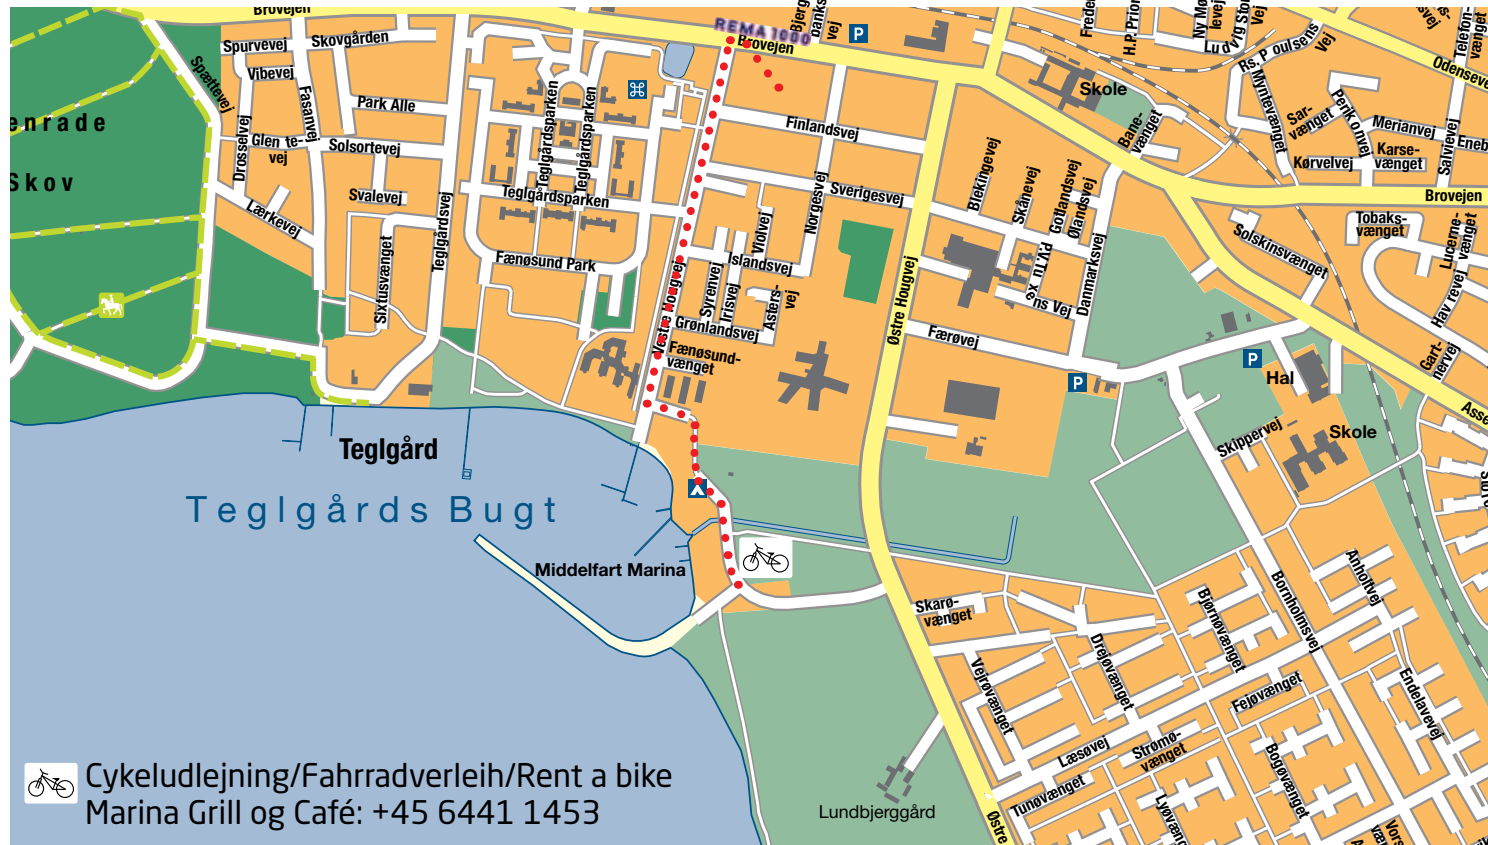

# REMA 1000

Brovejen 191  
5500 Middelfart  
Tel. +45 6441 0461

Åbningstider/Opening hours/Öffnungszeiten:

Mo-Su: 07.00-21.00

Middelfart Marina:

••• Gå/gehen/walk: 1,3 km ca. 16 min

Cykel/Fahrrad/bike: 1,3 km ca. 4 min

Gammel Havn:

••• Gå/gehen/Walk: 900 m ca 11 min

Cykel/Fahrrad/bike: 900 m ca. 3 min

Nyhavn1

••• Gå/gehen/Walk: 700 m ca. 9 min

Cykel/Fahrrad/bike: 400 m ca. 4 min

Cykeludlejning/Fahrradverleih/Rent a bike  
Marina Grill og Café: +45 6441 1453

# fotex

Kløvervej 10  
5500 Middelfart  
Tel. +45 6342 3000

Åbningstider/Opening hours/Öffnungszeiten:

Supermarked - Bageri-Bäckerei-Bakery

Mo-Su: 08.00-21.00 (07.00-21.00)

Middelfart Marina:

••• Gå/gehen/walk: 2,1 km ca. 26 min